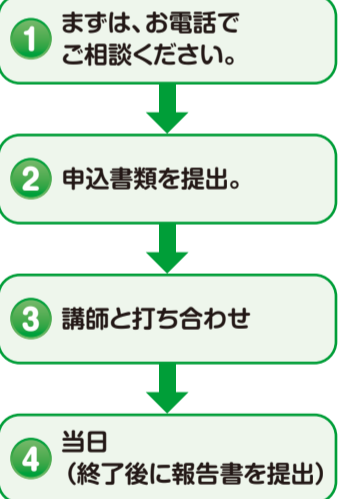

あなたの教室・イベントをガレリアニュースに載せてみませんか

「イベント・カルチャー教室」に掲載するイベントや教室の情報を募集しています。掲載をご希望の方は、発行月の前々月25日(ガレリアかめおか休館日にあたる場合はその翌日)までに、申込用紙に必要事項を記入の上、掲載協力金2,000円を添えてガレリアかめおか総合事務所へお申し込みください。

※申込用紙は、ガレリアかめおかホームページからダウンロードできます。ただし、電話、FAX、メールでの申込みは出来ません。

※1マス(縦約32mm、横約50mm)に催事名称、日時、内容(アピールポイント、月謝など)、連絡先(氏名、電話、メールなど)を掲載出来ます。(毎月先着50件まで受付)

○この一覧は、お申込みいただいた原稿を掲載しています。

○(公財)生涯学習かめおか財団は、当イベント・カルチャー教室で発生するトラブル等に対し一切責任を負いません。

新型コロナウイルス感染症の影響で多くのイベント・カルチャー教室が中止・延期となっています。また、ガレリアニュース発行時には、イベント・カルチャー教室が再開している場合があります。それぞれ主催者にご確認いただきますようお願いいたします。

教室・イベントの講師・出演者を紹介します

～ガレリアかめおか人材バンク～

亀岡で経験を積まれた方々が多数登録。地域のイベントや講座など、無料でご紹介。相談対応もいたします。

登録ジャンルは・・・

- 語学
- パソコン
- 工芸
- 手芸
- 陶芸
- 音楽
- 健康
- ダンス
- 料理
- 絵画
- 書道
- その他

下記へ気軽にお問い合わせください。

<お問い合わせ>

公益財団法人生涯学習かめおか財団 TEL 0771-29-2700

※詳細・登録講師一覧は下記webページ参照。

<http://www.galleria.or.jp/bank/banklist>

「かめおか多文化共生センター」

開設 開所時間/午前10時～午後4時
休所日/毎月第4木曜日、年末年始(12月29日～1月3日)

亀岡市の在住外国人等は増加中で、多文化共生社会への取り組みが必要になっています。地域の全員が違いを認めあい、同じ権利を持ち、地域の事を共に考えていく。そんな社会をめざし、情報提供や相談を多言語で受け付ける「かめおか多文化共生センター」をガレリアかめおか3階に開設しました。

同センターは、英語・中国語など11言語に対応でき、情報提供や生活相談、必要に応じて行政機関への取り次ぎを無料で行います。その他、日本語以外の言語も話せる人を「言語サポーター」として募り、通訳などを必要としている外国人住民などに紹介します。(通訳料などは有料)