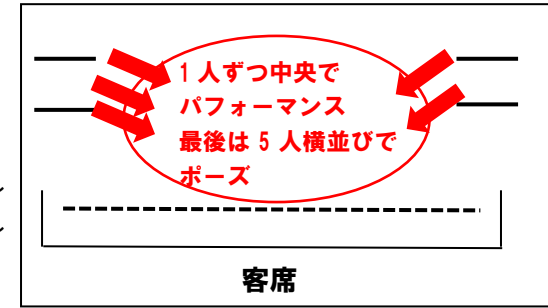

転換 分10秒
<暗転> ☐ あり ☒ なし
<曲紹介> ☐ あり ☒ なし

<出演人数> 5名 <時間> 4分00秒
<始まり方> ☐ 上板付き ☐ 中板付き ☐ 下板付き
☒ 上出 ☒ 下出
<終わり方> ☐ 上板終わり ☒ 中板終わり ☐ 下板終わり
☐ 上ハケ ☐ 下ハケ
☐ お辞儀あり ☐ お辞儀なし

内容説明

開幕 → 曲スタート（Q有）、16秒で明転（Q有）
→ 上手、下手から1人ずつ舞台へ
2人ともにピンスポット
→ 最後に中央で2人揃ってポーズ
→ 暗転・曲ストップ、演者上手へハケ
■衣装（色など）：白のTシャツ、赤のパンツ
■照明
<スポットライト> ☒ あり ☐ なし
<背景色> 赤系
<背景模様> ☐ 波 ☐ 雨 ☐ 雲
☐ ミラーボール

内容説明

暗転中に板付き → 曲スタート（Q有）
→ 曲同時にミラーボール、徐々に明るく
→ 演技最後に中央で3人揃ってポーズ
→ 暗転・曲ストップ、演者上手へハケ
■衣装（色など）：白のTシャツ、赤のパンツ
■照明
<スポットライト> ☐ あり ☒ なし
<背景色> ディスコの雰囲気（ブルー・紫系）
<背景模様> ☐ 波 ☐ 雨 ☐ 雲
☒ ミラーボール

内容説明

曲スタート・明転（Q有）→ 上手、下手から
順番に出て、中央でパフォーマンス
→ 終わった演者は後方へ下がってダンス
→ 最後に5人揃って前に出てパフォーマンス
→ ポーズ → 暗転・曲ストップ
■衣装（色など）：白のTシャツ、赤のパンツ
■照明
<スポットライト> ☐ あり ☒ なし
<背景色> できるだけ明るく（全照OK）
<背景模様> ☐ 波 ☐ 雨 ☐ 雲
☐ ミラーボール