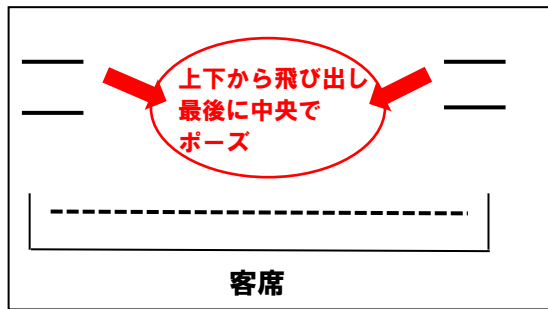

曲紹介

一括
 曲ごと

照明

<開幕時> 明るく 暗く
<閉幕時> 明るく 暗く
<暗転> 半暗転 ブルー暗転 暗転なし

<照明プラン> 希望あり お任せ <ピンスポット> あり なし
<背景模様> 波 雨 雲 ミラーボール
※開幕中のきっかけは団体のQ出しが原則

1曲目 曲名：○○▲▲□□

転換 分15秒
<暗転> あり なし
<曲紹介> あり なし

<出演人数> 2名 <時間> 2分30秒
<始まり方> 上板付き 中板付き 下板付き
 上出 下出
<終わり方> 上板終わり 中板終わり 下板終わり
 上ハケ 下ハケ
 お辞儀あり お辞儀なし