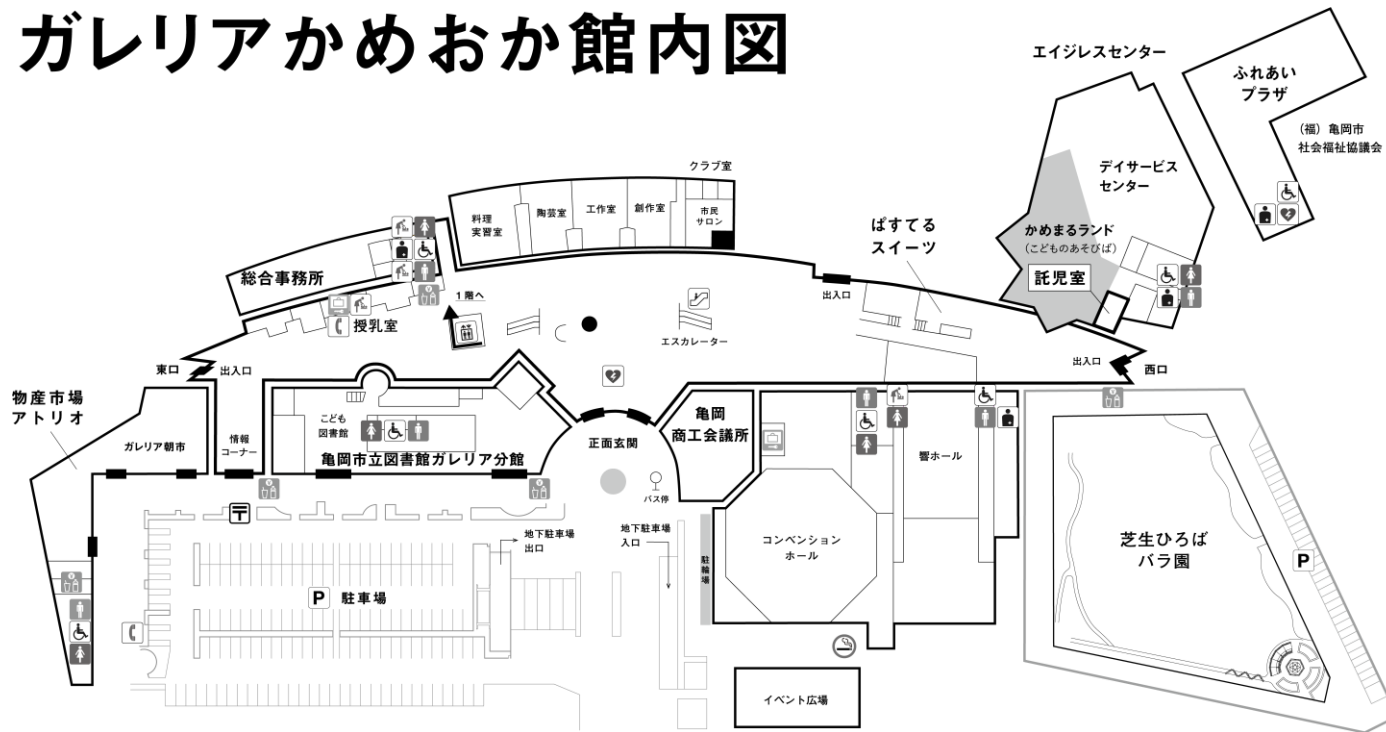

ギャラリーかめおか 託児室

ご利用案内

ギャラリーかめおか館内図

ギャラリーかめおか

〒621-0806
亀岡市余部町宝久保 1-1

電話 0771-29-2708 (直通)
0771-29-2700 (閉室時)

施設管理者

一般社団法人かめおかコンベンションビューロー